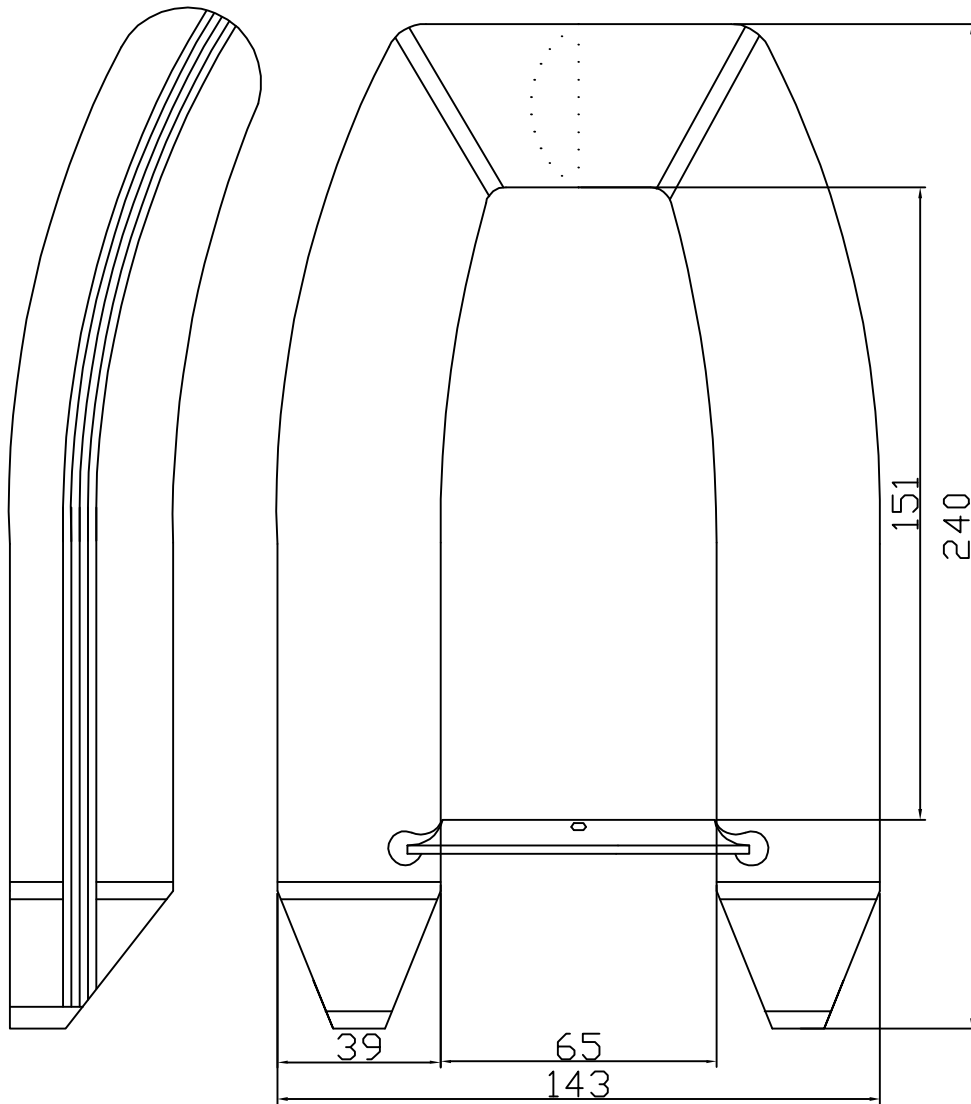

PLASTIM O RAID P240SH

PLASTIMO

unit : cm

289